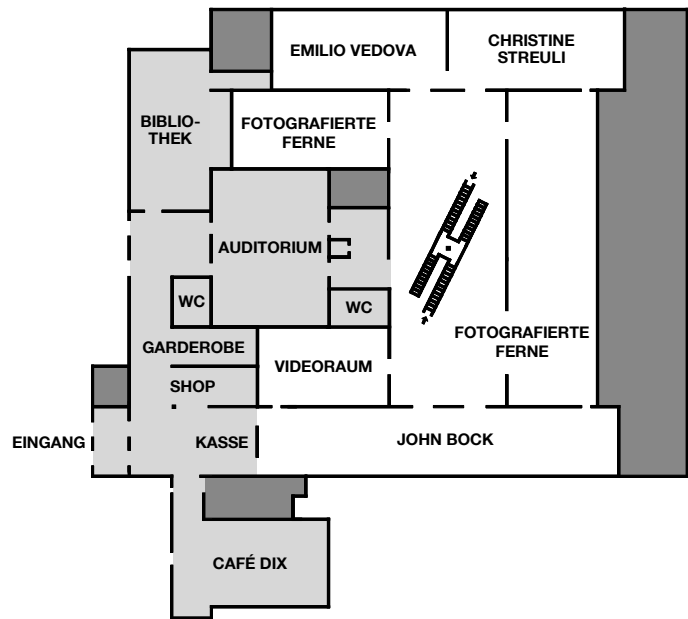

ORIENTIERUNGSPLAN

FLOOR PLAN

ERDGESCHOSS
Sonderausstellung

GROUND FLOOR
Special exhibitions

ERSTES OBERGESCHOSS
Kunst in Berlin 1880 – 1980
Die Sammlung der Berlinischen Galerie

FIRST FLOOR
Art in Berlin 1880 – 1980
The Collection of the Berlinische Galerie

- 7 **PROUNENRAUM**
PROUN ROOM
- 8 **BERLIN ALS DREHSCHLEIBE ZWISCHEN OST UND WEST**
Konstruktivismus der 1920er Jahre
BERLIN AS A HUB BETWEEN EAST AND WEST
Constructivism in the 1920s
- 9 **NEUE SACHLICHKEIT**
Porträt und Stillleben der 1920er Jahre
NEW OBJECTIVITY
Portrait and Still-Life Works of the 1920s
- 10 **NEUE SACHLICHKEIT**
Berlin, die Metropole der 1920er Jahre
NEW OBJECTIVITY
Berlin, the Metropolis of the 1920s
- 11 **BERLIN WÄHREND DES NATIONALSOZIALISMUS**
Kunst 1933–1945
BERLIN DURING NATIONAL SOCIALISM
Art from 1933–1945
- 12 **ISOLATION UNTER DEM NATIONALSOZIALISMUS**
Kunst 1933–1945
ISOLATION UNDER NATIONAL SOCIALISM
Art from 1933–1945