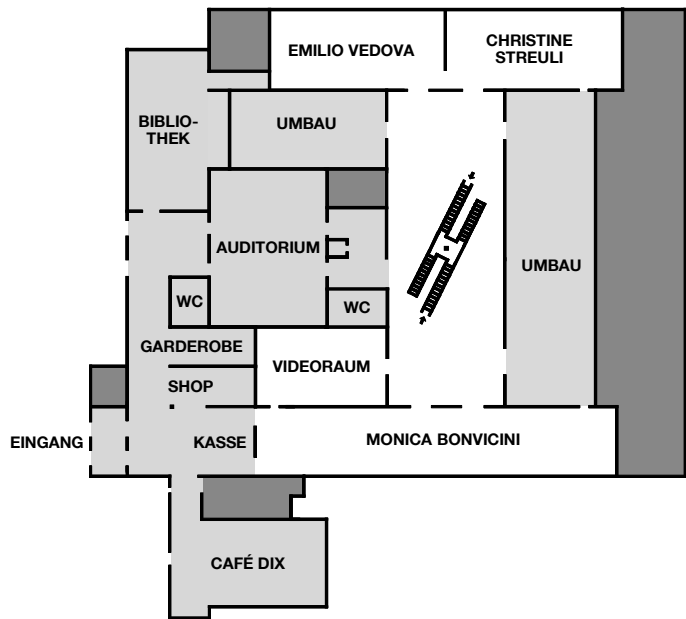

# ORIENTIERUNGSPLAN FLOOR PLAN

**ERDGESCHOSS**  
Sonderausstellung  
**GROUND FLOOR**  
Special exhibitions

**ERSTES OBERGESCHOSS**  
Kunst in Berlin 1880 – 1980  
Die Sammlung der Berlinischen Galerie  
**FIRST FLOOR**  
Art in Berlin 1880 – 1980  
The Collection of the Berlinische Galerie

- 7 **PROUNENRAUM**  
**PROUN ROOM**
- 8 **BERLIN ALS DREHSCHLEIBE ZWISCHEN OST UND WEST**  
Konstruktivismus der 1920er Jahre  
**BERLIN AS A HUB BETWEEN EAST AND WEST**  
Constructivism in the 1920s
- 9 **NEUE SACHLICHKEIT**  
Porträt und Stillleben der 1920er Jahre  
**NEW OBJECTIVITY**  
Portrait and Still-Life Works of the 1920s
- 10 **NEUE SACHLICHKEIT**  
Berlin, die Metropole der 1920er Jahre  
**NEW OBJECTIVITY**  
Berlin, the Metropolis of the 1920s
- 11 **BERLIN WÄHREND DES NATIONALSOZIALISMUS**  
Kunst 1933–1945  
**BERLIN DURING NATIONAL SOCIALISM**  
Art from 1933–1945
- 12 **ISOLATION UNTER DEM NATIONALSOZIALISMUS**  
Kunst 1933–1945  
**ISOLATION UNDER NATIONAL SOCIALISM**  
Art from 1933–1945